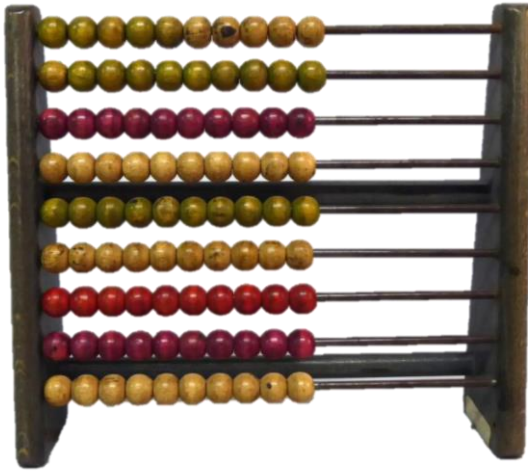

fibula (speld)

armband

gesp

beeldje Mercurius

Welk Werk Weg Romeinse gebruiksvoorwerpen

pincet

kam

riemgesp

sleutel

telraam

leesplankje

schrijflei

schooltas

Welk Werk Weg Speelgoed

trekpaard (om op te zitten)

vliegtuig

trein met blokken

winkel

Welk Werk Weg Eten en drinken

Romeinse kan

papkom, rond 1600

sauskom en schotel, rond 1800

mes, rond 1600

fruitdrank

chocolade

koffie en thee

fotomateriaal

boot, rond 1900

bus, rond 1990

auto, rond 1930

tram, rond 1920

mannengilet, kant met katoen