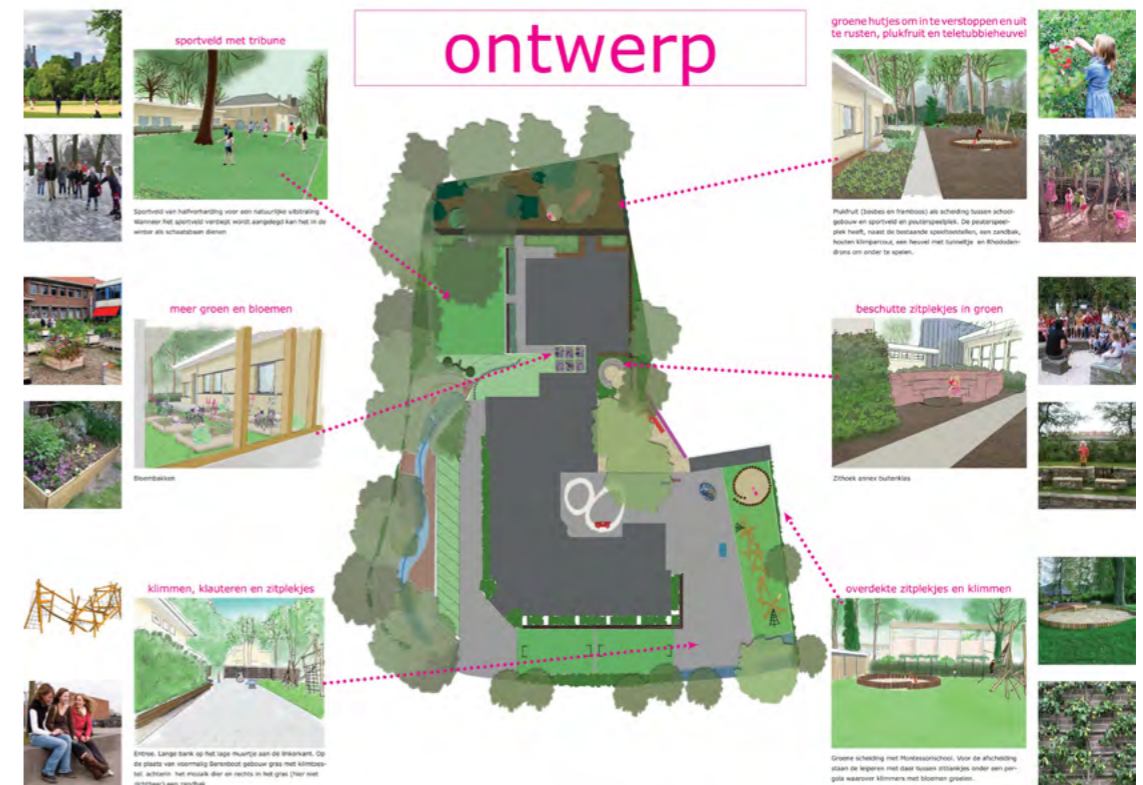

Een nieuwe wijk

Ontwerptekeningen van Peter Verschuren, bureau Wissing

Gemeente Schiedam wil een nieuwe wijk Oranjeburgh op de plek van een gesloten ziekenhuis.
Het oude ziekenhuis moet wijken voor woonhuizen.
De bomen op het oude ziekenhuisterrein moeten blijven.

Stedenbouwkundige Peter Verschuren maakt een nieuw plan.

1. de nieuwe wijk vanaf een satellietfoto
2. een sfeerimpresie in vogelvluchtperspectief
3. op maat getekend in de plattegrond van het gebied

Een nieuwe speelplaats

De Antoniuschool in Aerdenhout krijgt een nieuw speelplein.
De leerlingen en leerkrachten van de school denken mee. Kinderen willen springen, klimmen en met water spelen. Leerkrachten willen dat het veilig is.

Landschapsarchitect Cobi van Kollenburg maakt een ontwerp.

Ontwerptekening van Cobi van Kollenburg